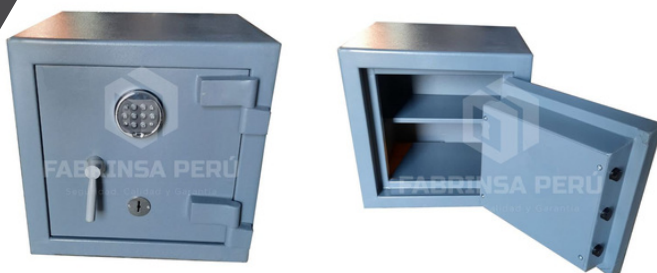

## MEDIDA

Alto 30cm x ancho 40cm x fondo 30cm

**FBS-30**

- Peso aprox. 50kg
- Cerradura digital
- Chapa doble paleta
- Timón de acero
- 1 tablero desmontable
- 2 pines de seguridad
- Color gris o negro.

## MEDIDA

Alto 30cm x ancho 40cm x fondo 30cm

**FBS-40**

- Peso aprox. 80kg
- Cerradura digital
- Chapa doble paleta
- Timón de acero
- 1 tablero desmontable
- 2 pines de seguridad
- Color gris o negro.

## MEDIDA

Alto 50cm x ancho 50cm x fondo 42cm

**FBS-50**

- Peso aprox. 150kg
- Cerradura digital
- Chapa doble paleta
- Manija de acero
- 1 tablero desmontable
- 3 pines de seguridad
- Color gris o negro.

## MEDIDA

Alto 65cm x ancho 50cm x fondo 50cm

**FBS-65**

- Peso aprox. 200kg
- Cerradura digital
- Chapa doble paleta
- Manija de acero
- 1 bóveda y 1 tablero desmontable
- 3 pines de seguridad
- Color gris o negro.