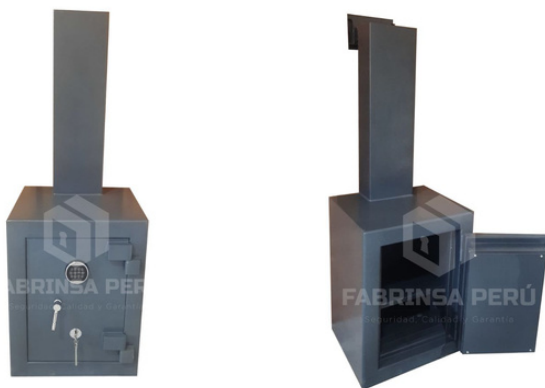

## MEDIDA

Alto 50cm x ancho 50cm x fondo 42cm

**FBS-50**

- Peso aprox.180kg
- Cerradura digital y chapa
- Manija de acero
- Sin compartimientos
- Buzón o ducto para depositar sobres con trampa, y una chapa.
- 3 pines de seguridad
- Color gris o negro.

## MEDIDA

Alto 65cm x ancho 50cm x fondo 50cm

**FBS-65**

- Peso aprox.280kg
- Cerradura digital y chapa
- Manija de acero
- Sin compartimientos
- Buzón o ducto para depositar sobres con trampa, y una chapa.
- 3 pines de seguridad
- Color gris o negro.

## MEDIDA

Alto 45cm x ancho 48cm x fondo 22cm

**FBS-45**

- Peso aprox.45kg
- Cerradura digital y chapa
- Timón de acero
- Buzón o ducto para depositar sobres con trampa, y una chapa.
- 1 tablero desmontable
- 2 pines de seguridad
- Color gris o negro.