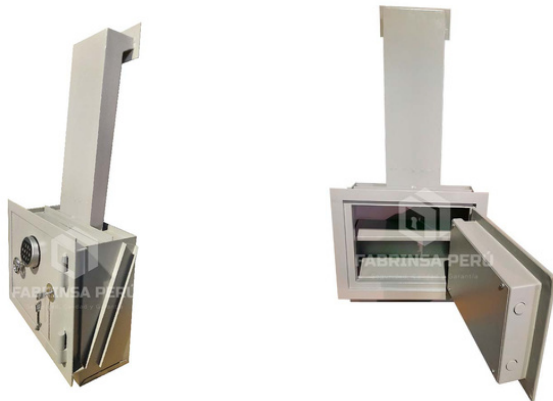

## MEDIDA

Alto 50cm x ancho 50cm x fondo 42cm

**FBS-50**

- Peso aprox.180kg
- Cerradura digital y chapa
- Manija de acero
- Sin compartimientos
- Buzón o ducto para depositar sobres con trampa, y una chapa.
- 3 pines de seguridad
- Color gris o negro.

## MEDIDA

Alto 65cm x ancho 50cm x fondo 50cm

**FBS-65**

- Peso aprox.280kg
- Cerradura digital y chapa
- Manija de acero
- Sin compartimientos
- Buzón o ducto para depositar sobres con trampa, y una chapa.
- 3 pines de seguridad
- Color gris o negro.

## MEDIDA

Alto 45cm x ancho 48cm x fondo 22cm

**FBS-45**

- Peso aprox.45kg
- Cerradura digital y chapa
- Timón de acero
- Buzón o ducto para depositar sobres con trampa, y una chapa.
- 1 tablero desmontable
- 2 pines de seguridad
- Color gris o negro.